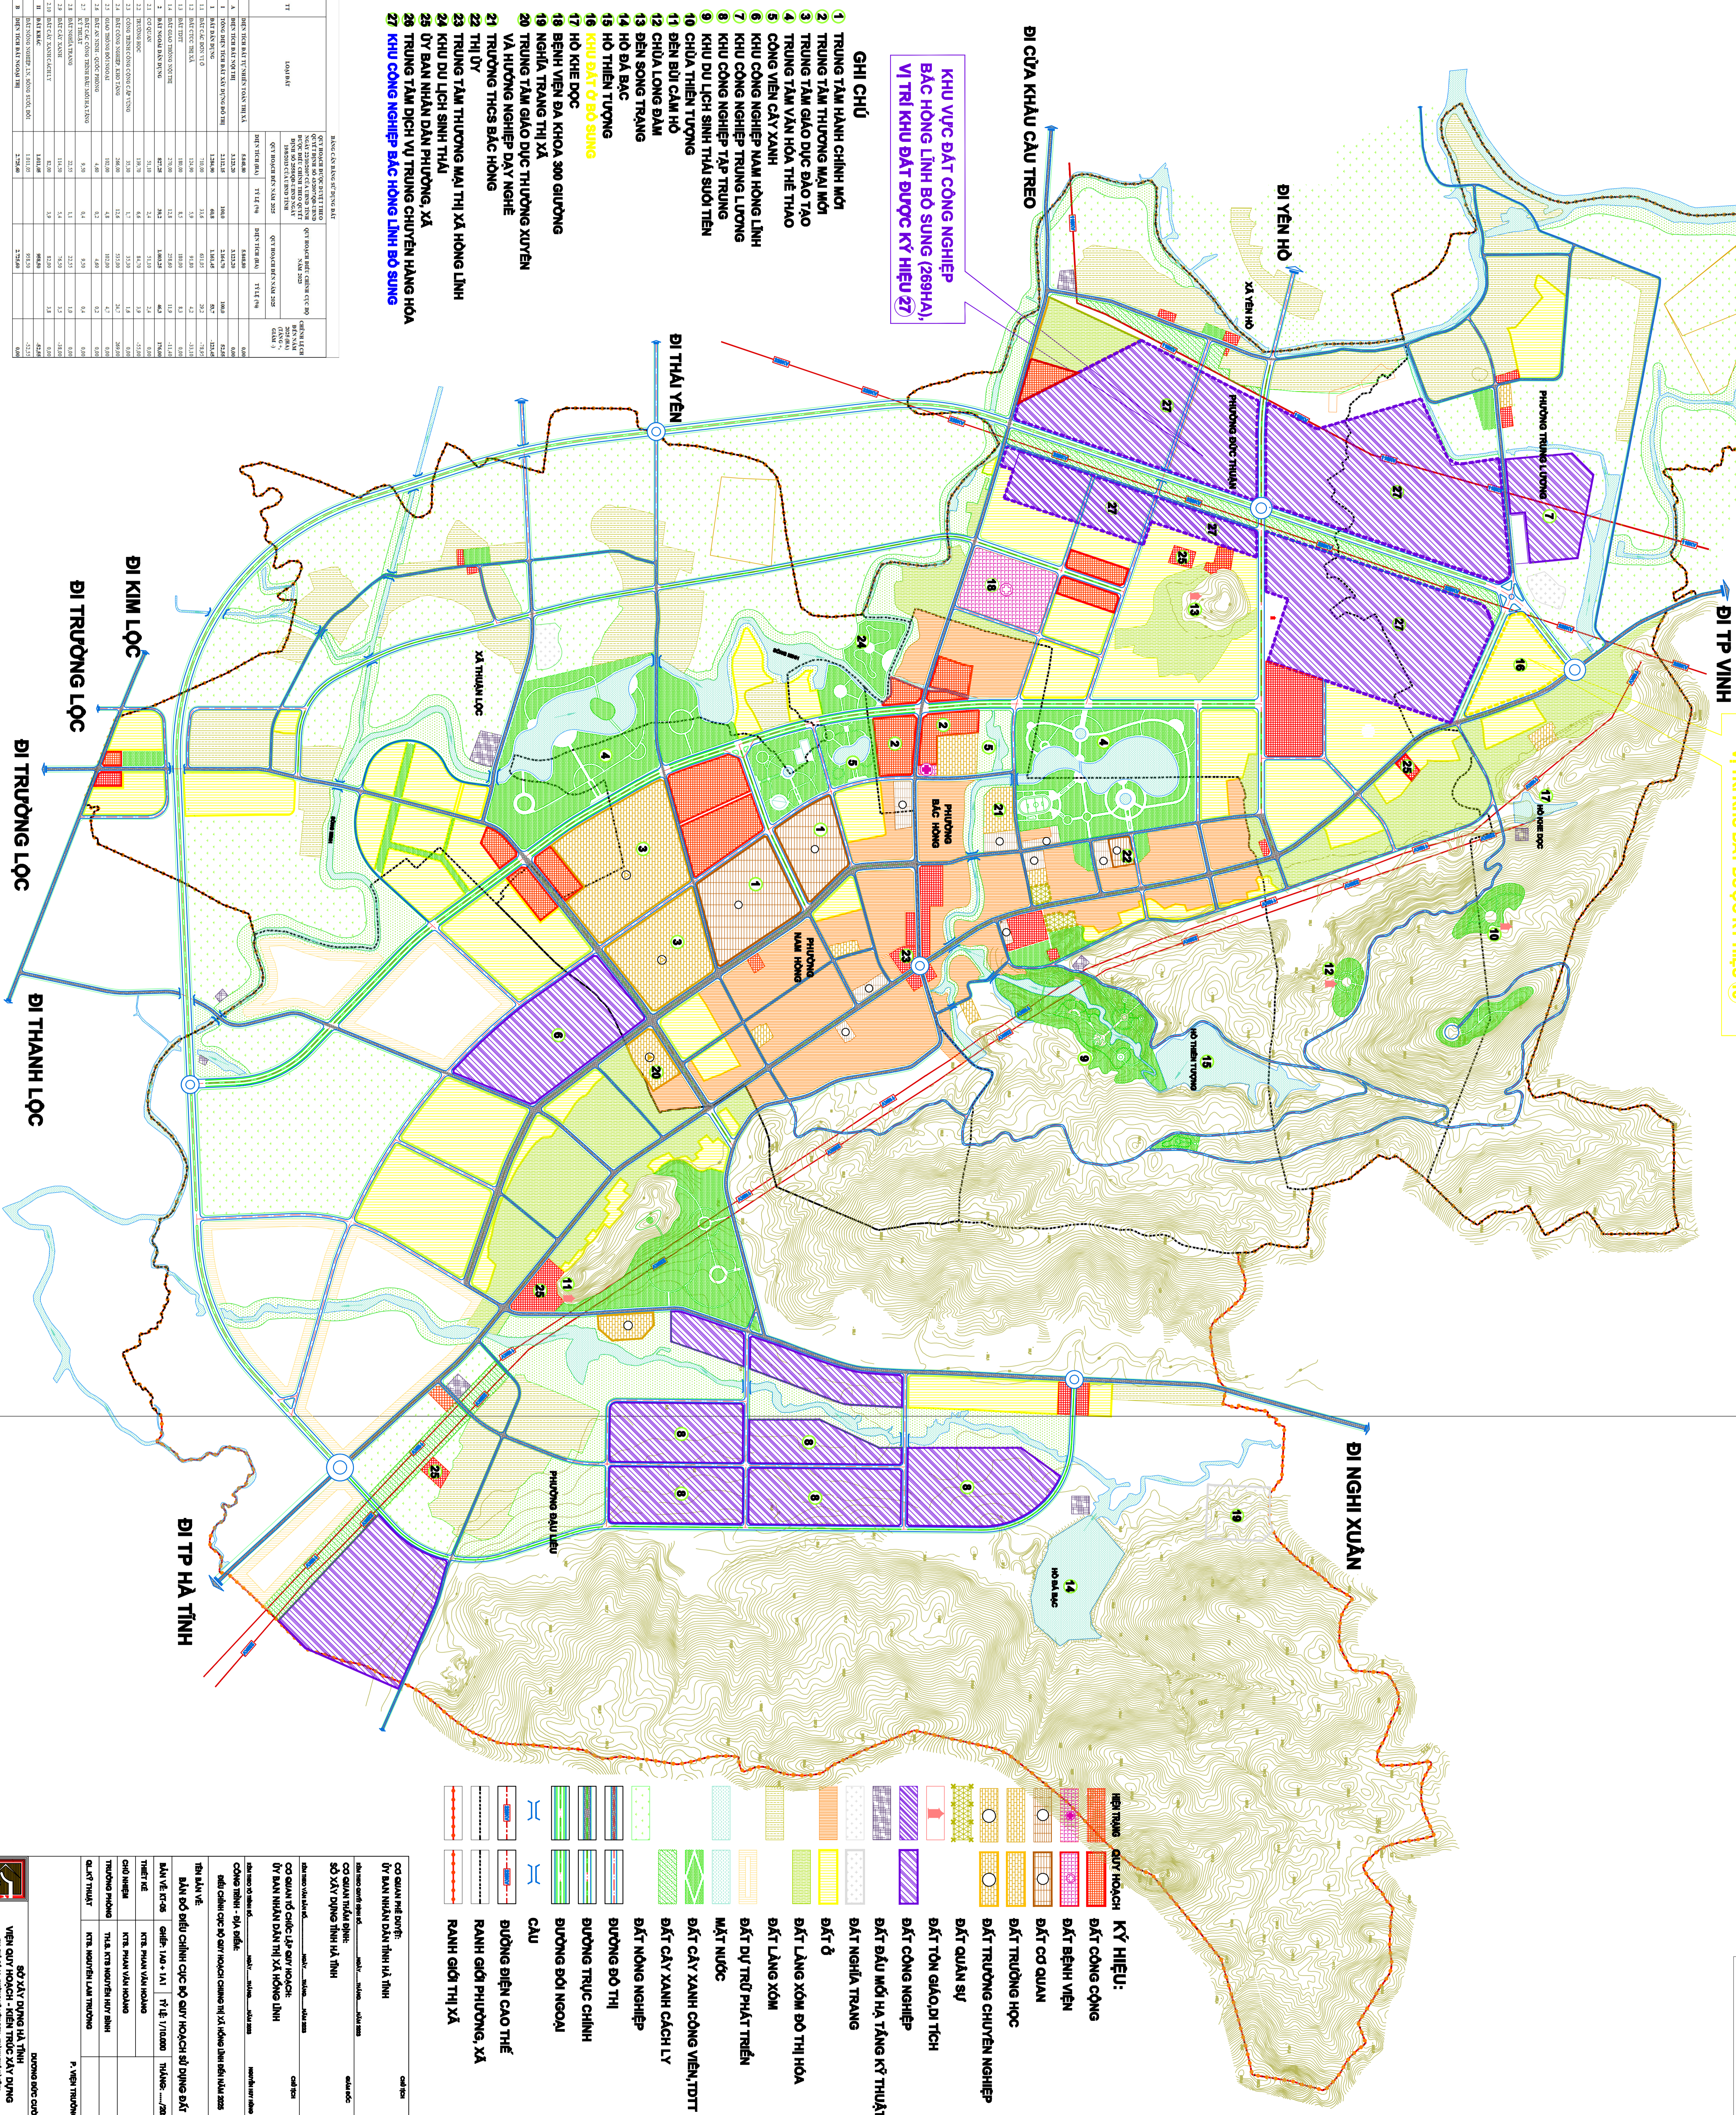

THỊ XÃ HỒNG LÍNH - TỈNH HÀ TĨNH

**ĐIỀU CHỈNH CỤC BỘ QUY HOẠCH CHUNG THỊ XÃ HỒNG LÍNH ĐẾN NĂM 2025
BẢN ĐỒ ĐIỀU CHỈNH CỤC BỘ QUY HOẠCH SỬ DỤNG ĐẤT**

**KHU VỰC ĐIỀU CHỈNH ĐẤT THƯỜNG MẠI,
DỊCH VỤ THÀNH ĐẠT Ở (15,5HA),
VỊ TRÍ KHU ĐẤT ĐƯỢC KÝ HIỆU (16)**

- GHI CHÚ**
- 1 TRUNG TÂM HÀNH CHÍNH MỚI
 - 2 TRUNG TÂM THƯƠNG MẠI MỚI
 - 3 TRUNG TÂM GIAO DỊCH ĐÀO TẠO
 - 4 TRUNG TÂM VĂN HÓA THỂ THAO
 - 5 CÔNG VIÊN CÂY XANH
 - 6 KHU CÔNG NGHIỆP NAM HỒNG LÍNH
 - 7 KHU CÔNG NGHIỆP TRUNG LƯỢNG
 - 8 KHU CÔNG NGHIỆP TẬP TRUNG
 - 9 KHU DU LỊCH SINH THÁI SỬỚI TIỀN
 - 10 CHÙA THIỀN TƯỢNG
 - 11 BẾN BÙI CẨM HÒ
 - 12 CHUÁ LONG BÀM
 - 13 BÊN SÔNG TRẮNG
 - 14 HỒ BÀ BẠC
 - 15 HỒ THIÊN TƯỢNG
 - 16 KHU ĐẤT Ở BỒ SUNG
 - 17 HỒ KHÊ ĐỐC
 - 18 BẾN YẾN BÀ KHOA 300 GIƯỜNG
 - 19 NGHĨA TRANG THỊ XÃ
 - 20 TRUNG TÂM GIAO DỊCH THƯỜNG XUYÊN VÀ HƯỚNG NGHIỆP ĐẤT NGHỆ
 - 21 TRUNG TÂM BẮC HỒNG
 - 22 THỊ ƯY
 - 23 TRUNG TÂM THƯƠNG MẠI THỊ XÃ HỒNG LÍNH
 - 24 KHU DU LỊCH SINH THÁI
 - 25 DỰ BÀN NHÂN DÂN THỊ XÃ HỒNG LÍNH
 - 26 TRUNG TÂM DỊCH VỤ TRUNG CHUYỂN HÀNG HÓA
 - 27 KHU CÔNG NGHIỆP BẮC HỒNG LÍNH BỒ SUNG

KHU VỰC ĐẤT CÔNG NGHIỆP BẮC HỒNG LÍNH BỒ SUNG (269HA), VỊ TRÍ KHU ĐẤT ĐƯỢC KÝ HIỆU (27)

STT	TÊN KHU VỰC	MÃ SỐ KHU VỰC	DIỆN TÍCH (ha)	QUY CHẾ SỬ DỤNG ĐẤT	GHI CHÚ
1	Khu vực đất công nghiệp Bắc Hồng Lĩnh Bồ Sung	27	269,00	Đất công nghiệp	Đang lập quy hoạch chi tiết
2	Khu vực đất ở Bồ Sung	16	15,50	Đất ở	Đang lập quy hoạch chi tiết

- KÝ HIỆU:**
- Khu vực dịch vụ
 - Đất công cộng
 - Đất bệnh viện
 - Đất cơ quan
 - Đất trường học
 - Đất trường chuyên nghiệp
 - Đất quân sự
 - Đất tôn giáo, di tích
 - Đất công nghiệp
 - Đất đầu mối nhà tăng kỹ thuật
 - Đất nghĩa trang
 - Đất ở
 - Đất làng xóm đô thị hóa
 - Đất làng xóm
 - Đất dự trữ phát triển
 - Mặt nước
 - Đất cây xanh công viên, thể thao
 - Đất cây xanh cách ly
 - Đất nông nghiệp
 - Đất rừng đô thị
 - Đất rừng thực sinh
 - Đường bộ ngoài
 - Cầu
 - Đường điện cao thế
 - Đường giới phường, xã
 - Đường giới thị xã